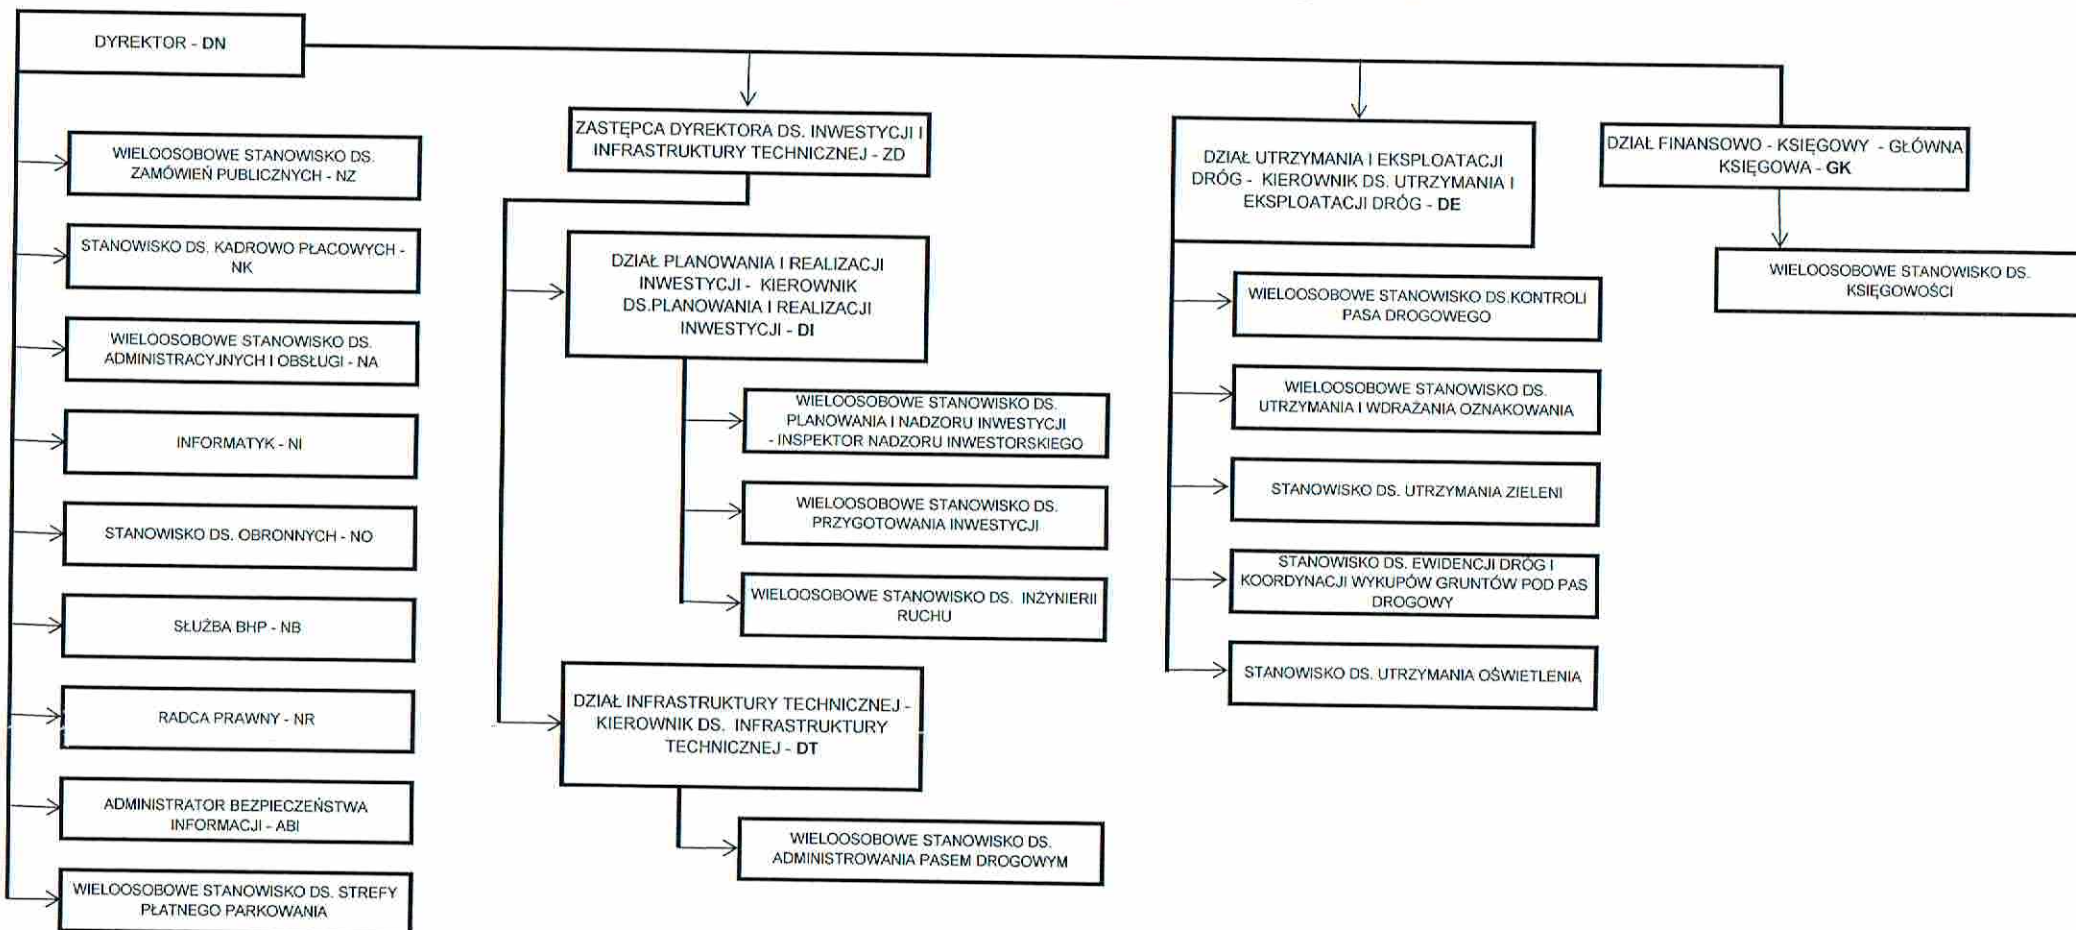

Załącznik
do zarządzenia nr 18/2017 Dyrektora Miejskiego Zarządu Dróg w Płocku z dnia 16.03.2017

Szczegółowa struktura organizacyjna Miejskiego Zarządu Dróg w Płocku

DYREKTOR
Miejskiego Zarządu Dróg w Płocku

Tomasz Żelewski